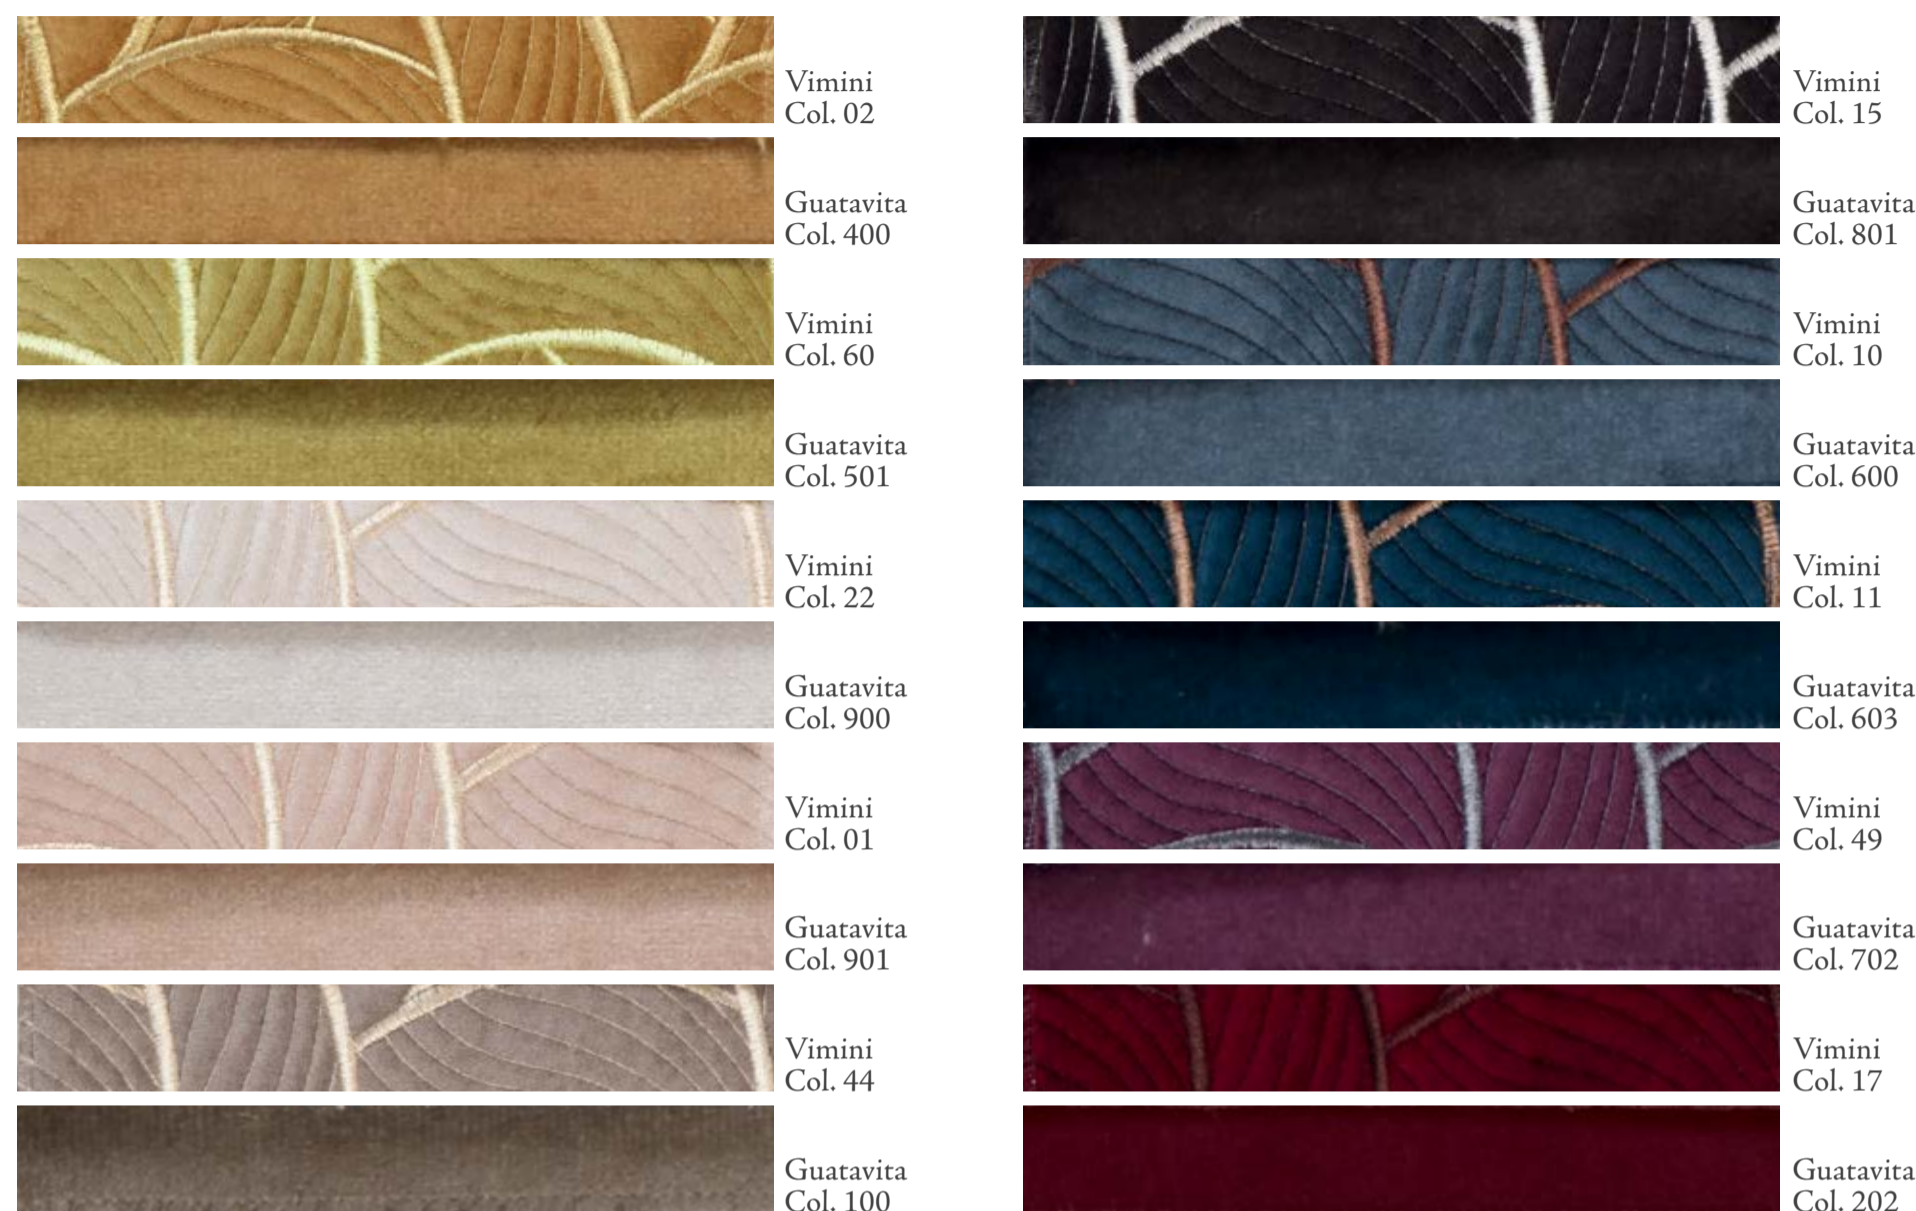

VELLUTI UNITO GAUTAVITA RICAMO ART. VIMINI CATEGORIA EXTRA VIP
VELVET UNITO GUATAVITA RICAMO ART. VIMINI CAT. EXTRA VIP
ОДНОТОННЫЕ БАРХАТ GAUTAVITA RICAMO ART. VIMINI КАТЕГОРИЯ EXTRA VIP