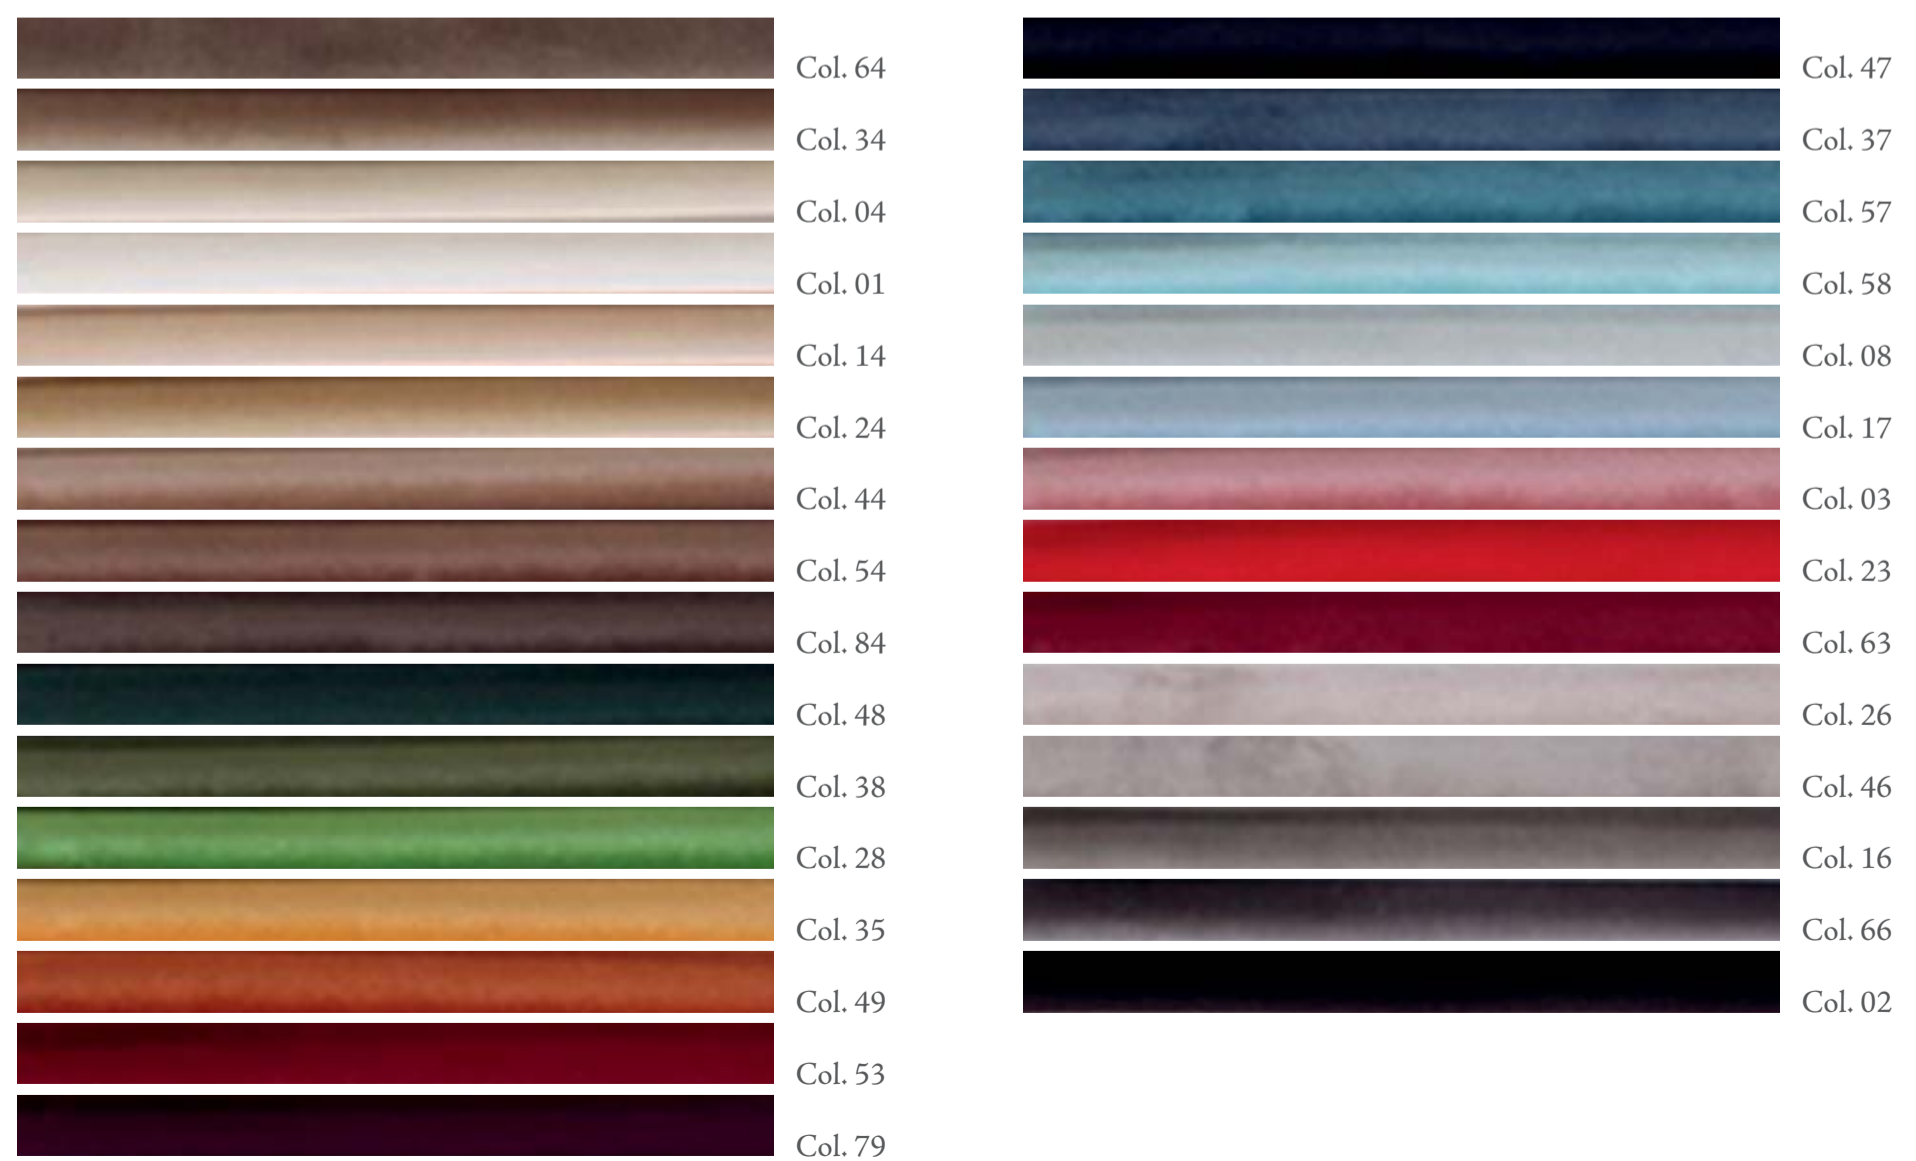

VELLUTI AMSTERDAM - VELVET AMSTERDAM - БАРХАТ AMSTERDAM

SCHEDA PRODOTTO - PRODUCT SPECIFICATION - ПАСПОРТ ИЗДЕЛИЯ

AVVERTENZE
La presente scheda prodotto ottempera alle disposizioni del D.Leg. 206 del 06.09.2005 "Codice del Consumo"

MATERIALI IMPIEGATI
CONTROMOBILE E MOBILE BASSO PORTA-TV
Tutta la struttura è realizzata con pannelli in particelle di legno sp 25 mm di classe E1 ricoperti esternamente con laminato beige effetto frassino a poro aperto mentre le piane e gli schienali sono realizzati con pannelli in MDF rispettivamente di sp 25 e 8 mm ricoperti sempre con lo stesso laminato. Le colonne dei fianchi sono realizzate in resina laccate beige e decorate con particolari in foglia oro applicata manualmente.
Le spondine dei cassetti sono in multistrati di betulla tinto faggio e verniciato mentre i fondini sono in MDF ricoperti con laminato effetto legno. I cassetti scorrono su guide in metallo a scomparsa con rientro ammortizzato.
Le maniglie sono in metallo colore oro ed hanno incastonati Swarovski originali. Le ante e i frontali dei cassetti sono arricchiti con decori in rilievo di colore oro con effetto glitter, mentre sulla cornice della piana viene applicata manualmente la foglia oro.

VETRINA 2 ANTE e VETRINA 1 ANTA
Tutta la struttura è realizzata con pannelli in particelle di legno sp 25 mm di classe E1 ricoperti esternamente con laminato beige effetto frassino a poro aperto mentre i fianchi, le ante e gli schienali sono realizzati con pannelli in MDF rispettivamente di sp 25 e 8 mm ricoperti sempre con lo stesso laminato. Il profilo della cornice frontale è in MDF sp 30 mm rivestito con laminato beige solido mentre la cornice cimasa è realizzata in resina laccata beige e decorata con particolari in foglia oro applicata manualmente.
Le cornici dei cappelli sono realizzate in ecowood e verniciate laccato beige. Le colonne dei fianchi e le cornici cimasa sono realizzate in resina laccate beige e decorate con particolari in foglia oro applicata manualmente.
Le maniglie sono in metallo colore oro ed hanno incastonati Swarovski originali. Le ante oltre che essere aperte per l' inserimento dei vetri sono arricchite con decori in rilievo di colore oro con effetto glitter.

BOISERIE
Tutta la struttura è realizzata con pannelli in particelle di legno sp 18 mm di classe E1 ricoperti esternamente con laminato beige effetto frassino a poro aperto mentre lo schienale è realizzato con pannello in MDF sp 8 mm ricoperto sempre con lo stesso laminato. Il profilo della cornice frontale è in MDF sp 30 mm rivestito con laminato beige solido mentre la cornice cimasa è realizzata in resina laccata beige e decorata con particolari in foglia oro applicata manualmente.